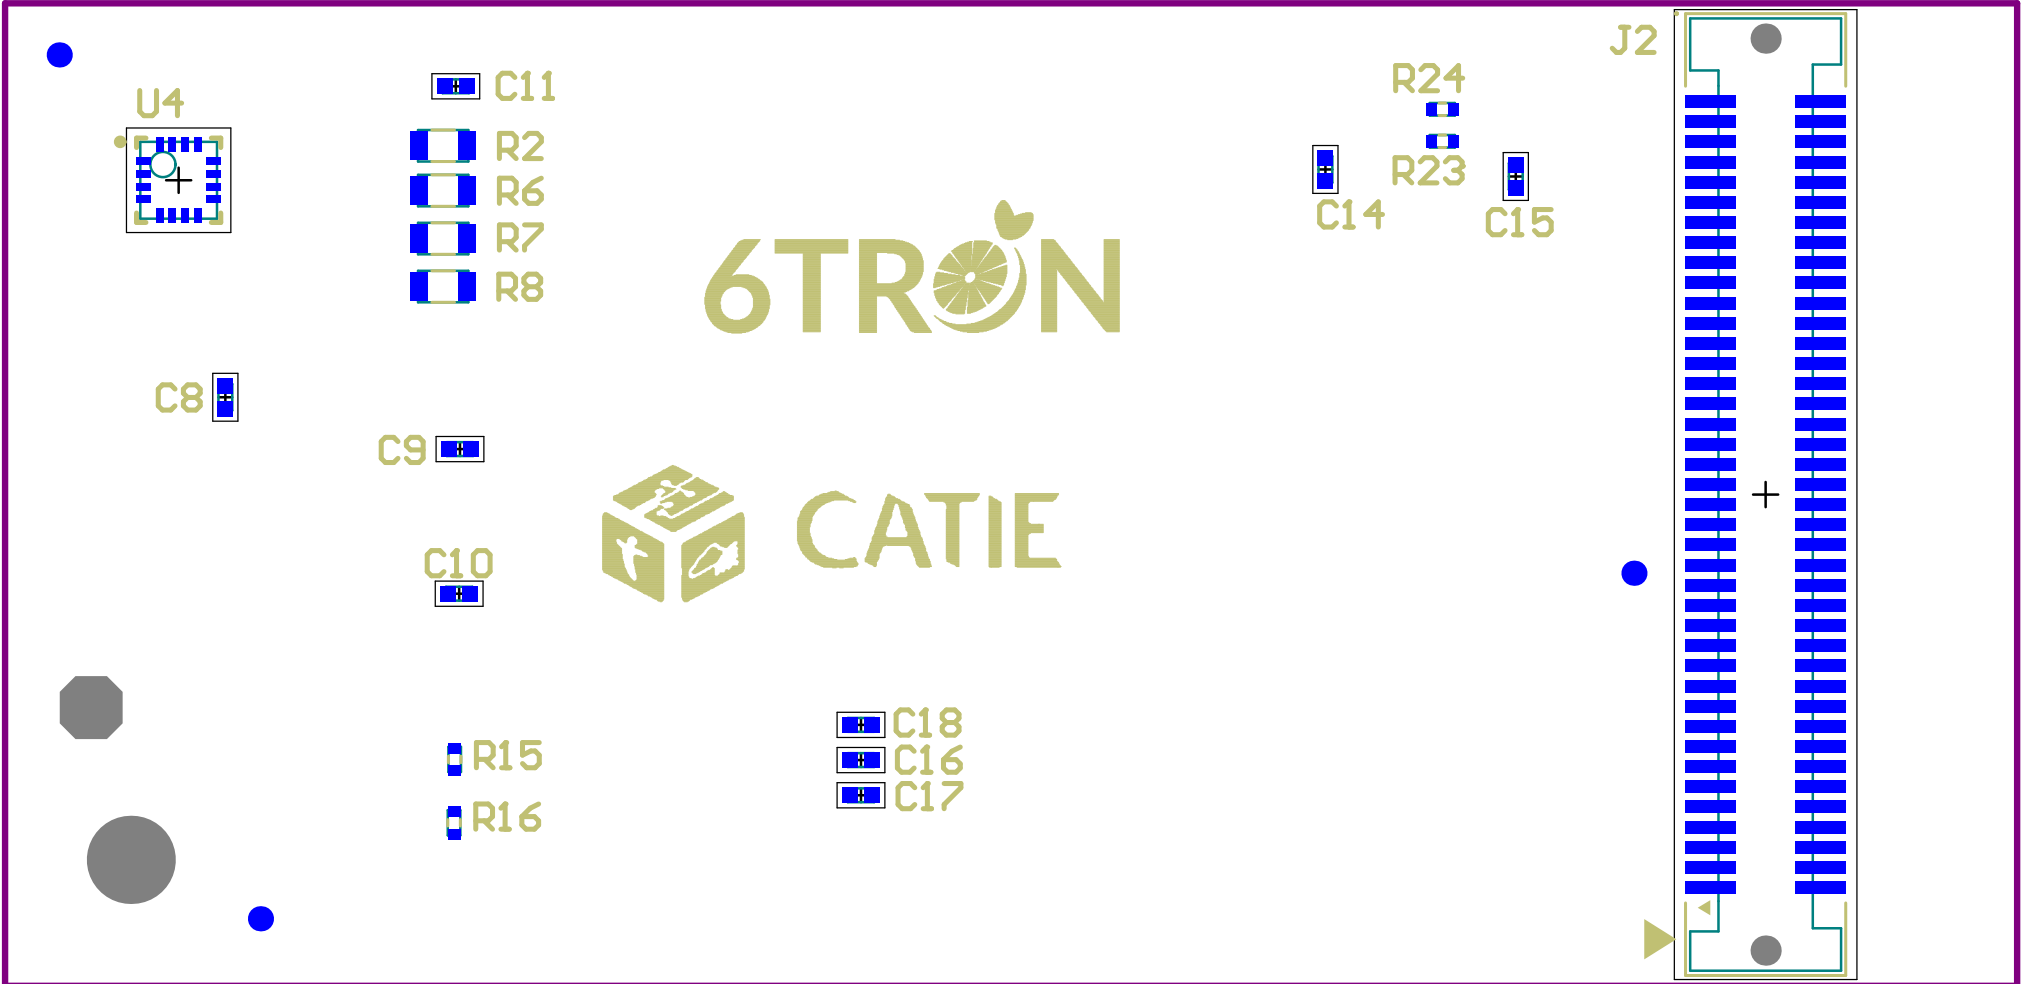

Top Overlay

Mecanical 1

Zest\_Adapter\_Shield

v2.1.0

Bottom Overlay