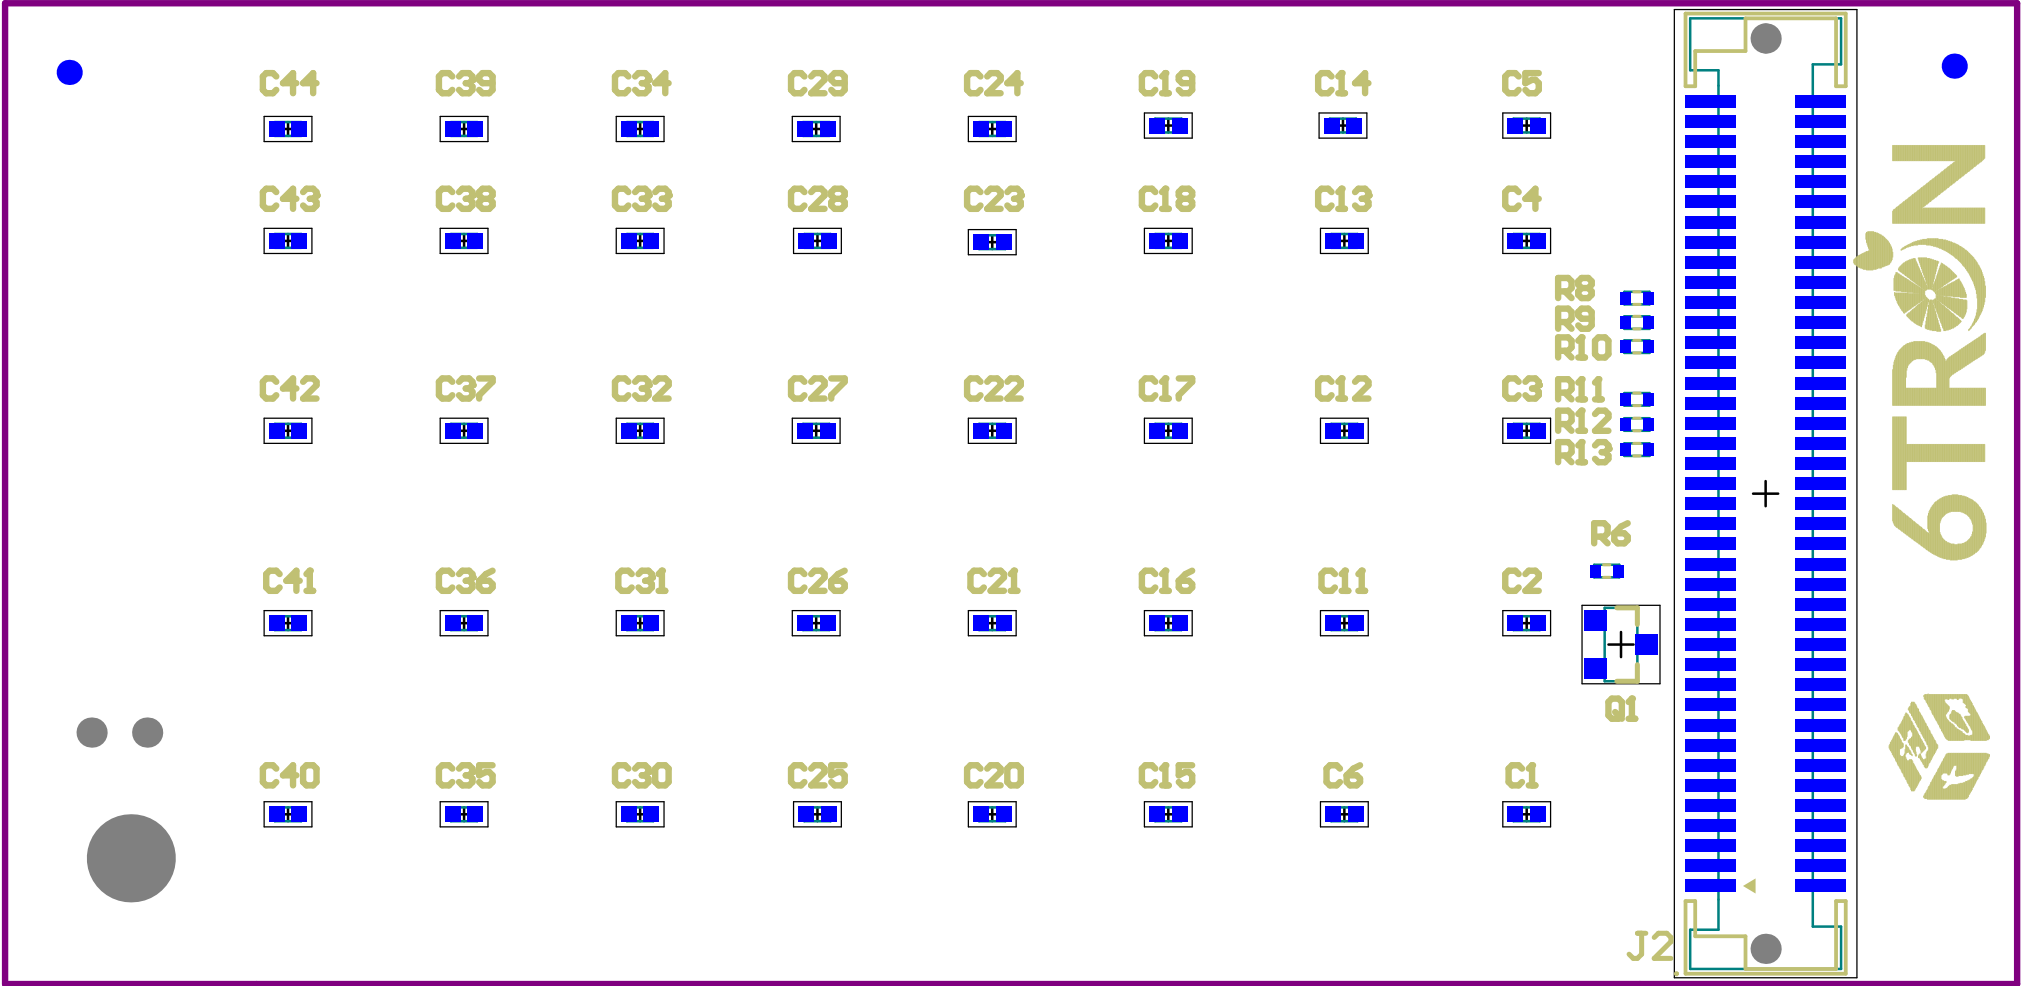

Top Overlay

Mecanical 1

Zest_LED_WS2812B

V1.0.1

Bottom Overlay